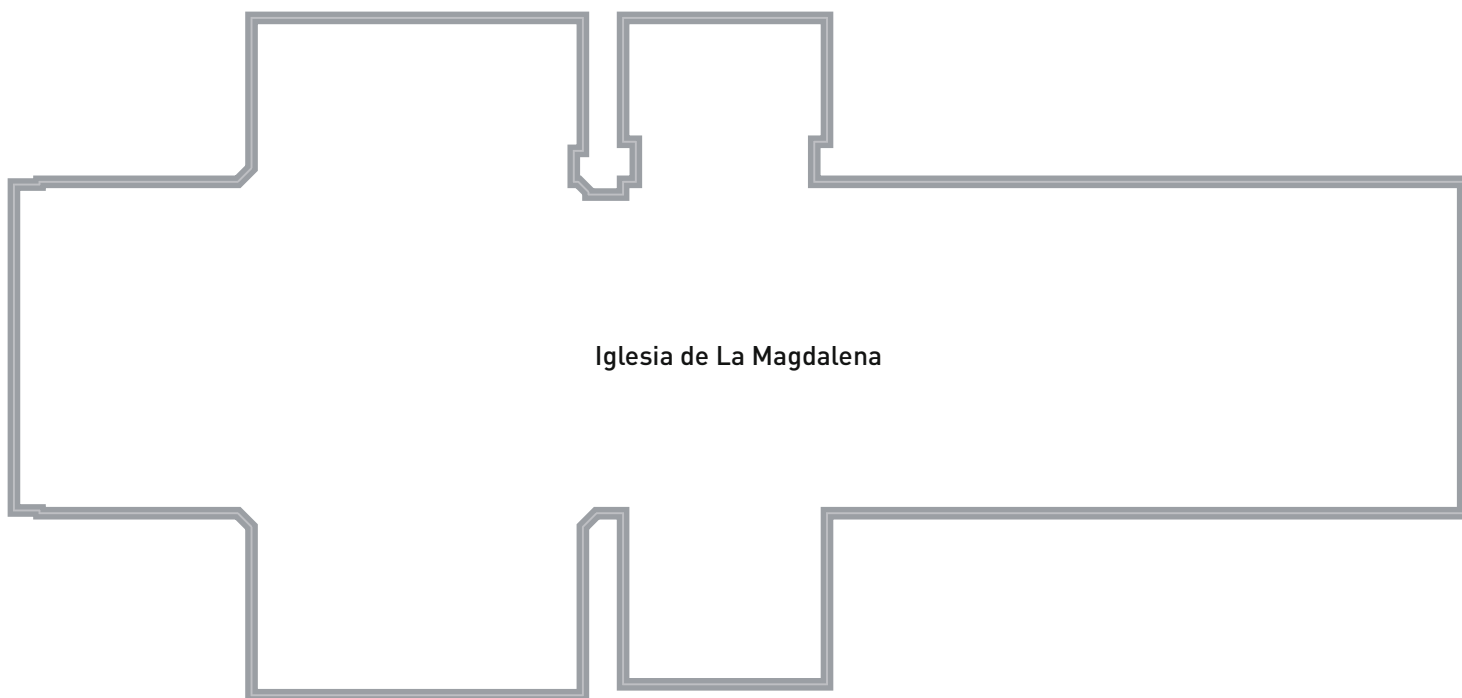

Hotel Convento La Magdalena

PLANO SALONES

DIMENSIONES & CAPACIDAD

PLANO SALONES

DIMENSIONES & CAPACIDAD

Iglesia de La Magdalena

	 Altura	 Area	 Teatro	 Escuela	 Cocktail	 Banquete	 U	 Imperial	 Luz Nat.	 Expo Veh.	 Diafano
Iglesia de la Magdalena		280	400	170	400	376	80	100	Si	Si	Si
Refectorio			80	50	170	80	30	40	No	No	Si
Bodega de Piedra			84	25	80			30	No	No	Si
Bodega Gandía			50	30	70	50	25	20	Si	No	Si
Bodega Arquillas			32	20	50	40	16	16	Si	No	Si
Salón La Noria			100	80	130	130	40	50	Si	No	No
Salón Olivar			100	70	130	120	40	50	Si	No	No
Hacienda de la Magdalena	3	773				700			Si	Si	No