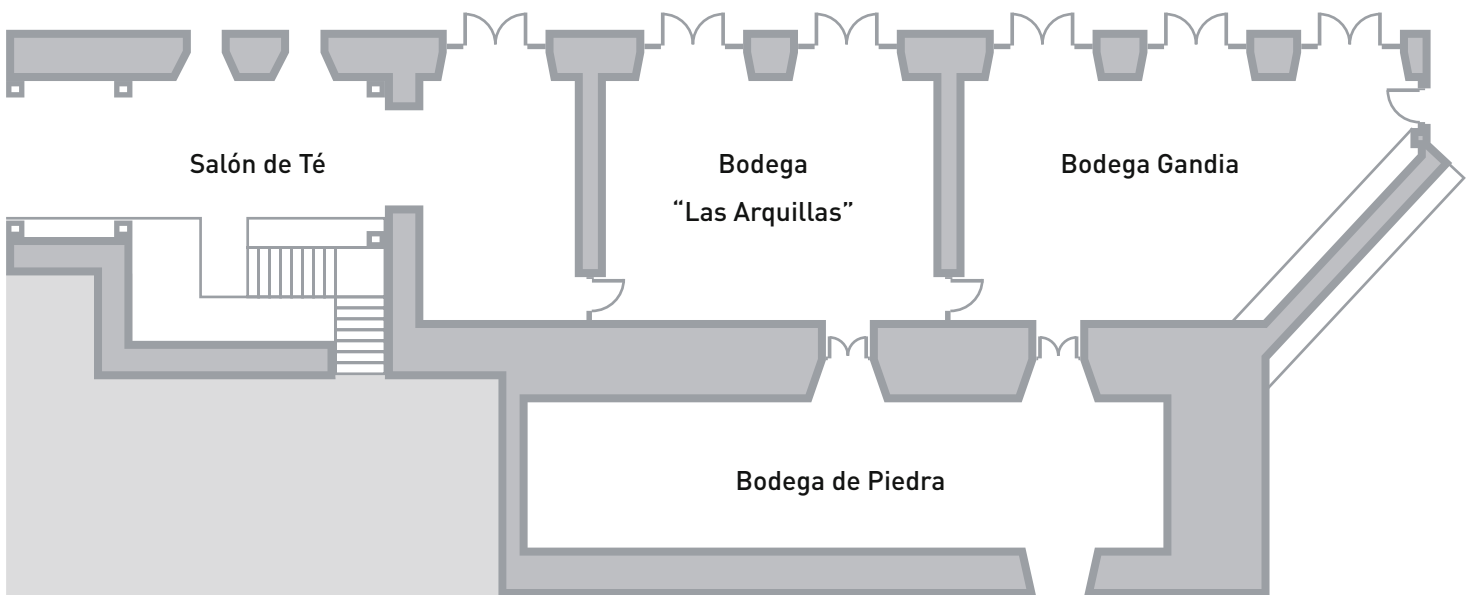

Hotel Convento La Magdalena

PLANO SALONES

DIMENSIONES & CAPACIDAD

PLANO SALONES

DIMENSIONES & CAPACIDAD

Iglesia de La Magdalena

	 Altura	 Area	 Teatro	 Escuela	 Cocktail	 Banquete	 U	 Imperial	 Luz Nat.	 Expo Veh.	 Diafano
Iglesia de la Magdalena		280	400	170	400	376	80	100	Si	Si	Si
Refectorio			80	50	170	80	30	40	No	No	Si
Bodega de Piedra			84	25	80			30	No	No	Si
Bodega Gandía			50	30	70	50	25	20	Si	No	Si
Bodega Arquillas			32	20	50	40	16	16	Si	No	Si
Salón La Noria			100	80	130	130	40	50	Si	No	No
Salón Olivar			100	70	130	120	40	50	Si	No	No
Hacienda de la Magdalena	3	773				700			Si	Si	No