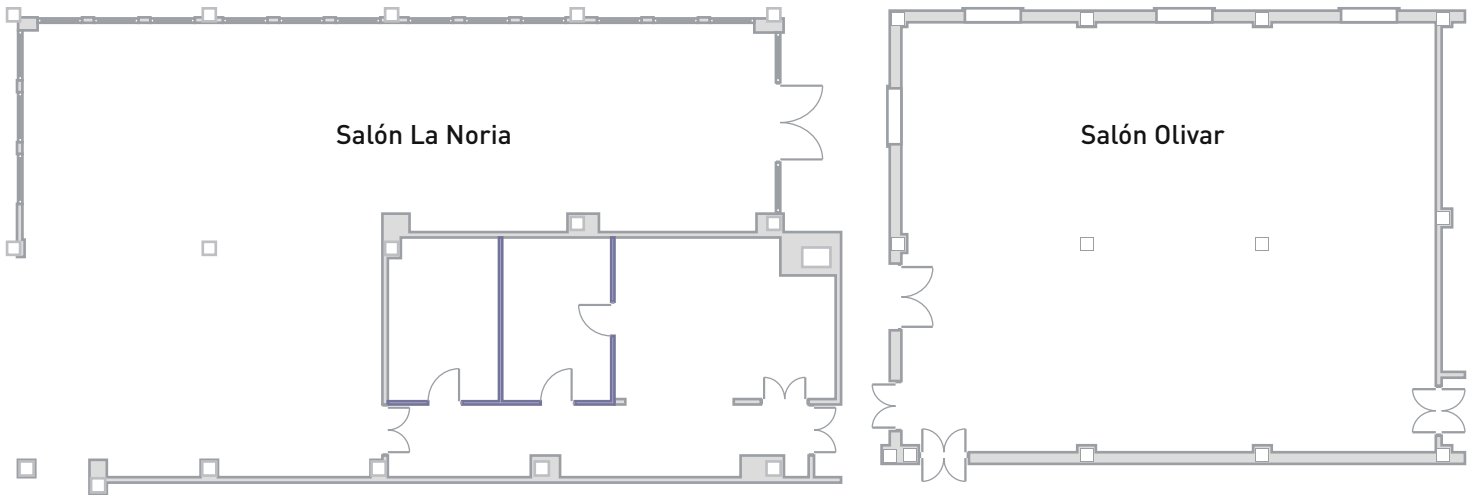

Hotel Convento La Magdalena

PLANO SALONES

DIMENSIONES & CAPACIDAD

PLANO SALONES

DIMENSIONES & CAPACIDAD

Iglesia de La Magdalena

	 Altura	 Area	 Teatro	 Escuela	 Cocktail	 Banquete	 U	 Imperial	 Luz Nat.	 Expo Veh.	 Diafano
Iglesia de la Magdalena		280	400	170	400	376	80	100	Si	Si	Si
Refectorio			80	50	170	80	30	40	No	No	Si
Bodega de Piedra			84	25	80			30	No	No	Si
Bodega Gandía			50	30	70	50	25	20	Si	No	Si
Bodega Arquillas			32	20	50	40	16	16	Si	No	Si
Salón La Noria			100	80	130	130	40	50	Si	No	No
Salón Olivar			100	70	130	120	40	50	Si	No	No
Hacienda de la Magdalena	3	773				700			Si	Si	No