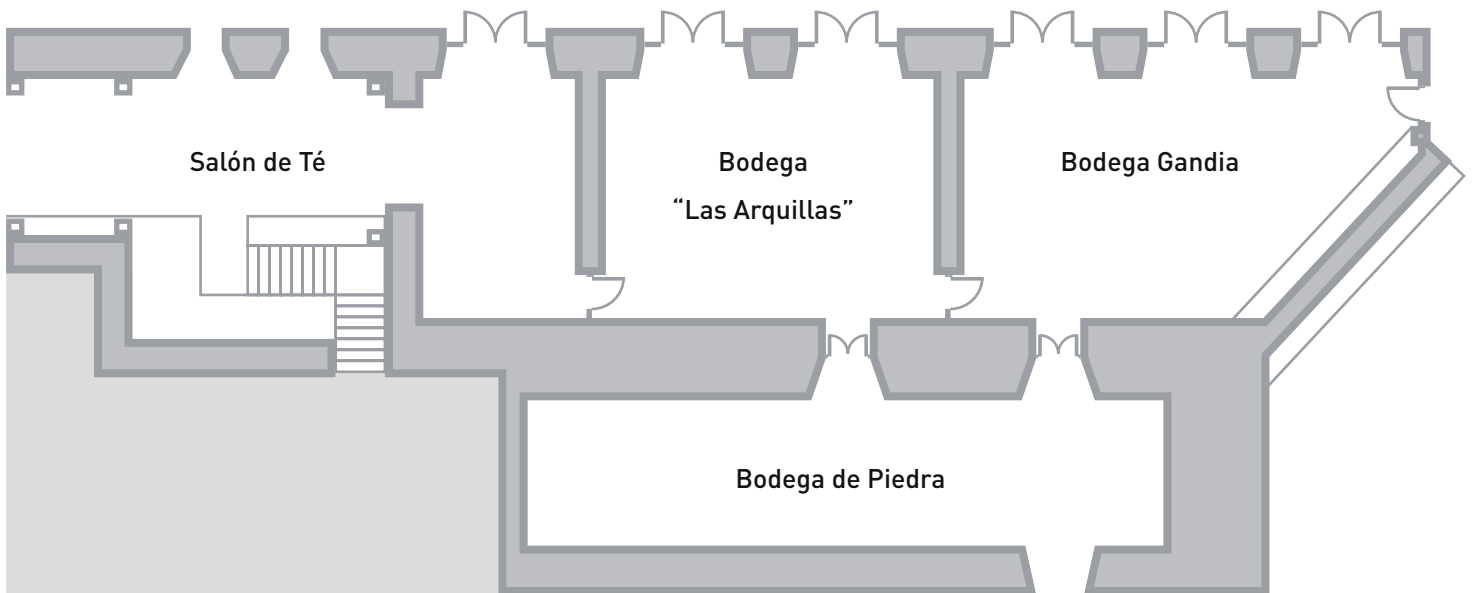

Hotel Convento La Magdalena

PLANO SALONES

DIMENSIONES & CAPACIDAD

PLANO SALONES

DIMENSIONES & CAPACIDAD

Iglesia de La Magdalena

	 Altura	 Area	 Teatro	 Escuela	 Cocktail	 Banquete	 U	 Imperial	 Luz Nat.	 Expo Veh.	 Diafano
Iglesia de la Magdalena		280	400	170	400	326	80	100	Si	Si	Si
Refectorio			80	50	170	80	30	40	No	No	Si
Bodega de Piedra			84	25	80			30	No	No	Si
Bodega Gandía			50	30	70	50	25	20	Si	No	Si
Bodega Arquillas			32	20	50	40	16	16	Si	No	Si
Salón La Noria			100	80	130	130	40	50	Si	No	No
Salón Olivar			100	70	130	120	40	50	Si	No	No
Hacienda de la Magdalena	3	773				700			Si	Si	No