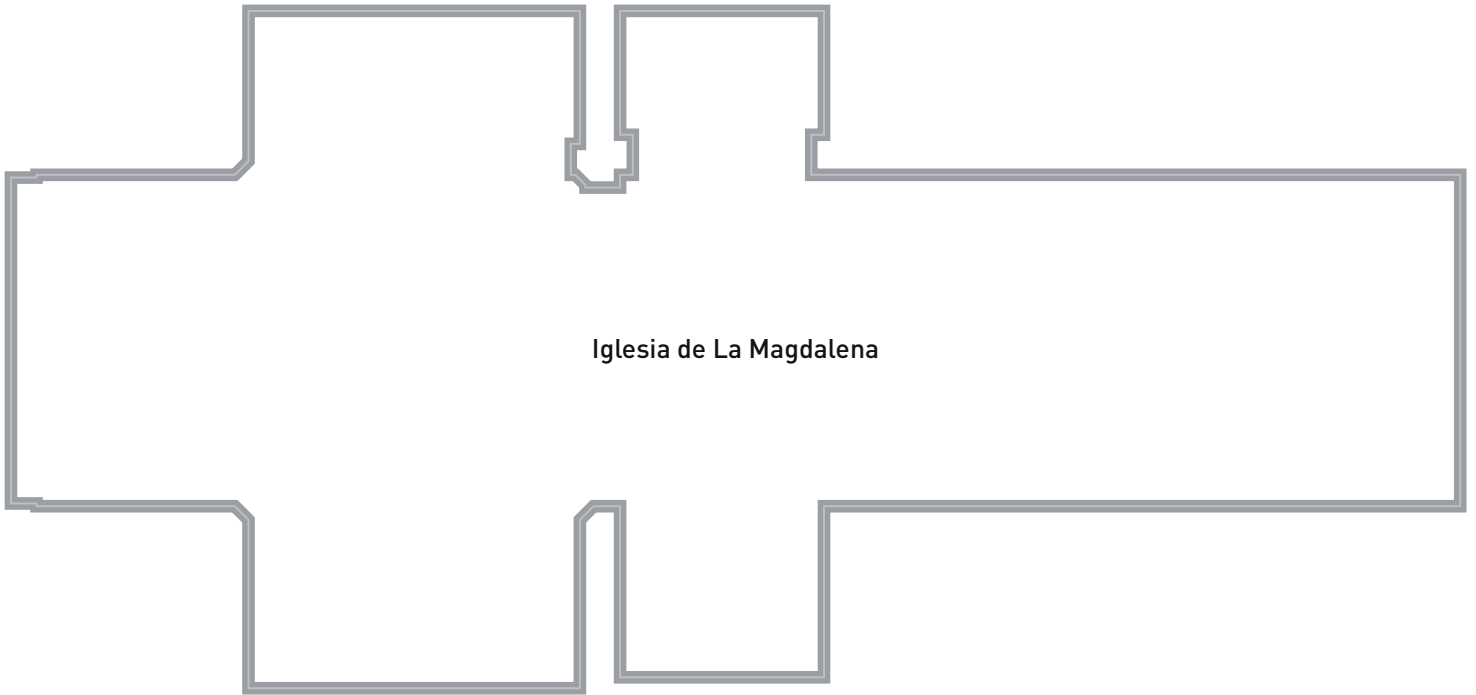

Hotel Convento La Magdalena

PLANO SALONES

DIMENSIONES & CAPACIDAD

PLANO SALONES

DIMENSIONES & CAPACIDAD

Iglesia de La Magdalena

	 Altura	 Area	 Teatro	 Escuela	 Cocktail	 Banquete	 U	 Imperial	 Luz Nat.	 Expo Veh.	 Diafano
Iglesia de la Magdalena		280	400	170	400	326	80	100	Si	Si	Si
Refectorio			80	50	170	80	30	40	No	No	Si
Bodega de Piedra			84	25	80			30	No	No	Si
Bodega Gandía			50	30	70	50	25	20	Si	No	Si
Bodega Arquillas			32	20	50	40	16	16	Si	No	Si
Salón La Noria			100	80	130	130	40	50	Si	No	No
Salón Olivar			100	70	130	120	40	50	Si	No	No
Hacienda de la Magdalena	3	773				700			Si	Si	No