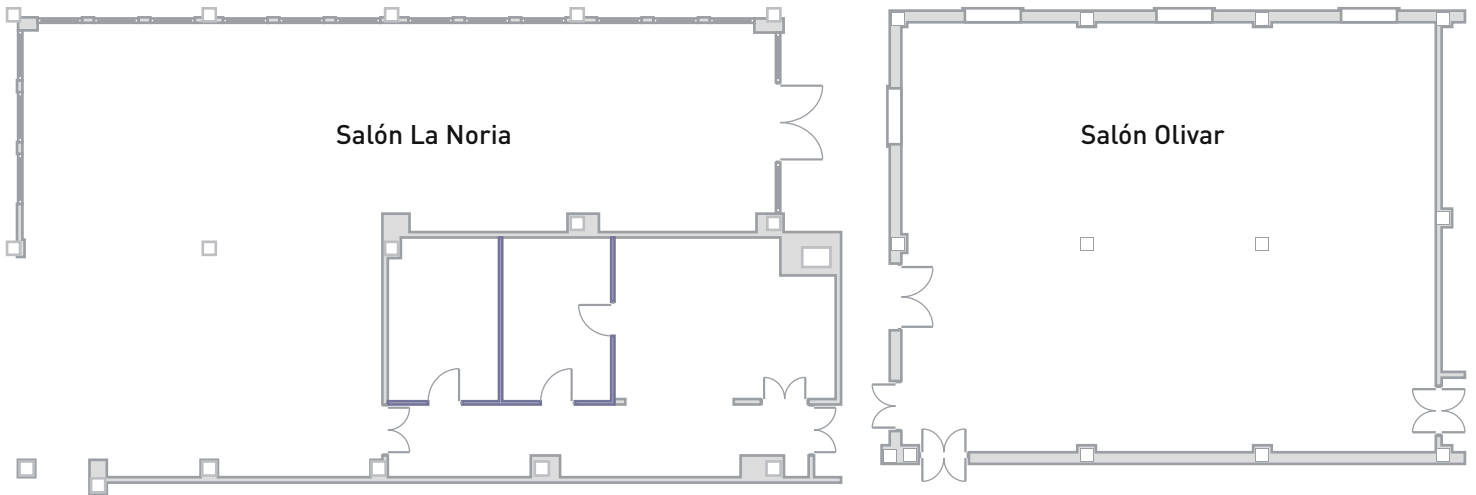

Hotel Convento La Magdalena

PLANO SALONES

DIMENSIONES & CAPACIDAD

PLANO SALONES

DIMENSIONES & CAPACIDAD

Iglesia de La Magdalena

	 Altura	 Area	 Teatro	 Escuela	 Cocktail	 Banquete	 U	 Imperial	 Luz Nat.	 Expo Veh.	 Diafano
Iglesia de la Magdalena		280	400	170	400	326	80	100	Si	Si	Si
Refectorio			80	50	170	80	30	40	No	No	Si
Bodega de Piedra			84	25	80			30	No	No	Si
Bodega Gandía			50	30	70	50	25	20	Si	No	Si
Bodega Arquillas			32	20	50	40	16	16	Si	No	Si
Salón La Noria			100	80	130	130	40	50	Si	No	No
Salón Olivar			100	70	130	120	40	50	Si	No	No
Hacienda de la Magdalena	3	773				700			Si	Si	No